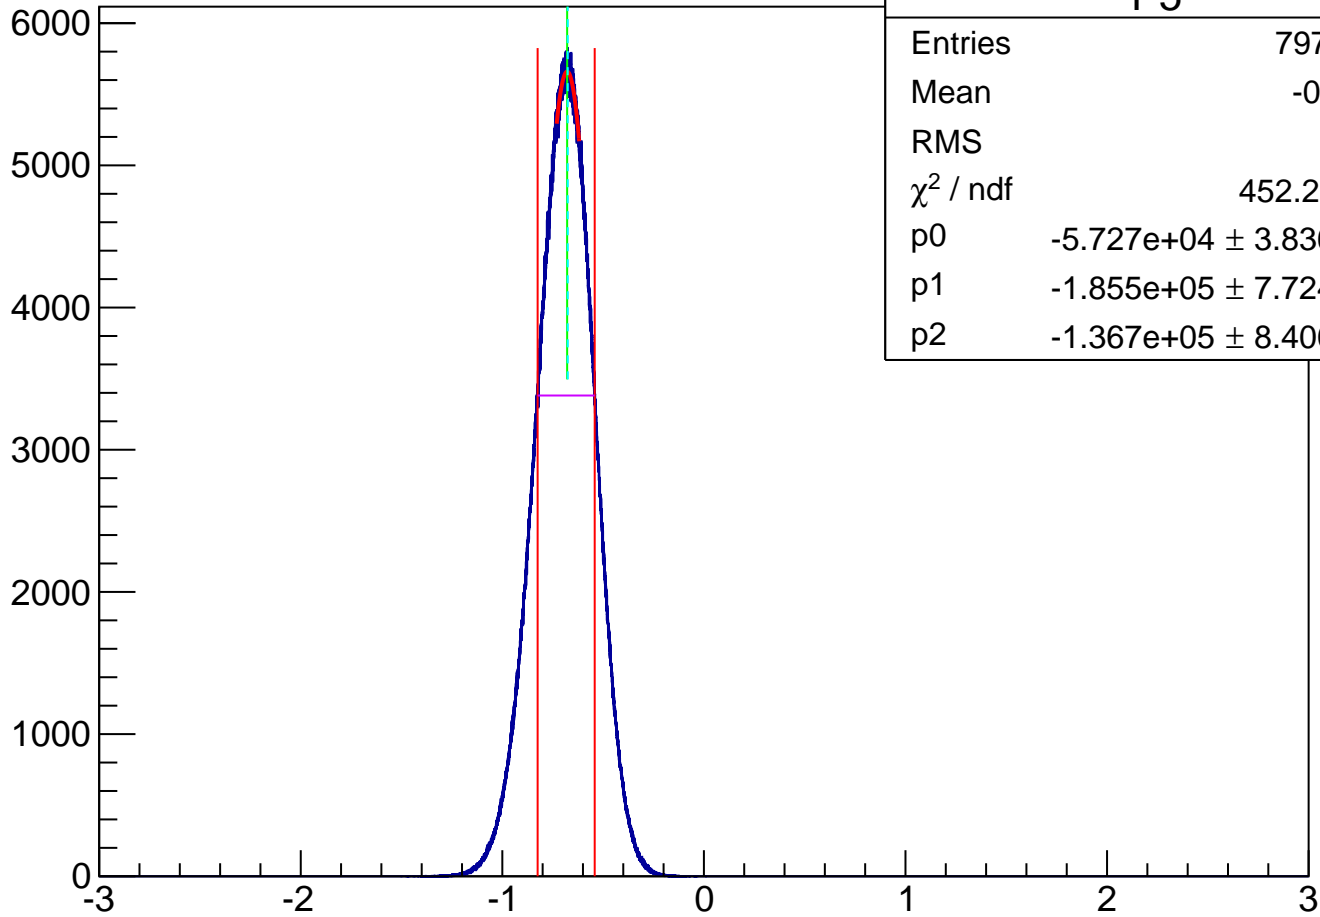

P5

P5	
Entries	7971158
Mean	-0.6904
RMS	0.141
χ^2 / ndf	452.2 / 448
p0	$-5.727\text{e}+04 \pm 3.836\text{e}+01$
p1	$-1.855\text{e}+05 \pm 7.724\text{e}+01$
p2	$-1.367\text{e}+05 \pm 8.400\text{e}+01$