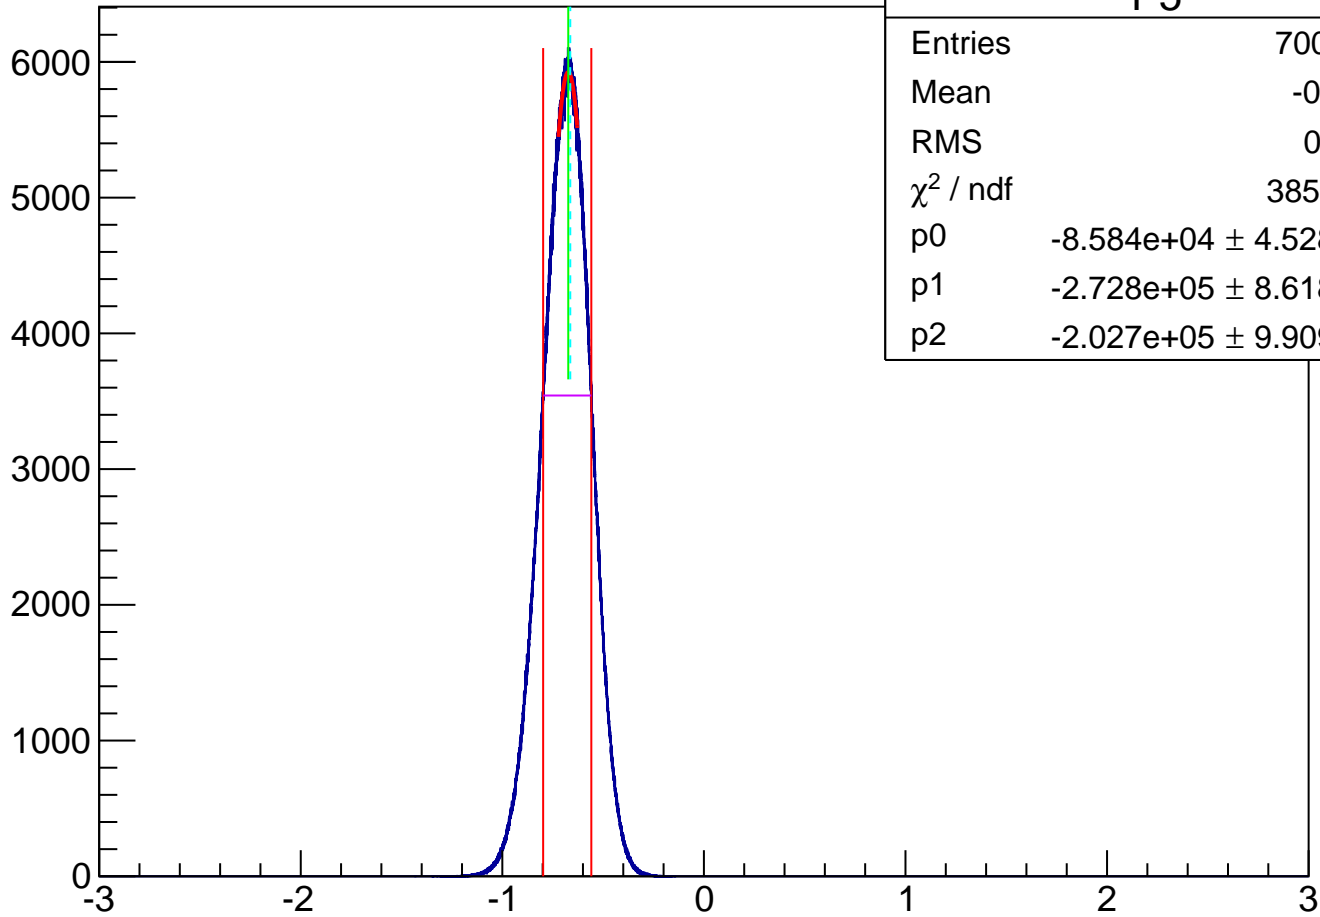

P5

P5	
Entries	7007898
Mean	-0.6839
RMS	0.1183
χ^2 / ndf	385 / 376
p0	$-8.584\text{e}+04 \pm 4.528\text{e}+01$
p1	$-2.728\text{e}+05 \pm 8.618\text{e}+01$
p2	$-2.027\text{e}+05 \pm 9.909\text{e}+01$