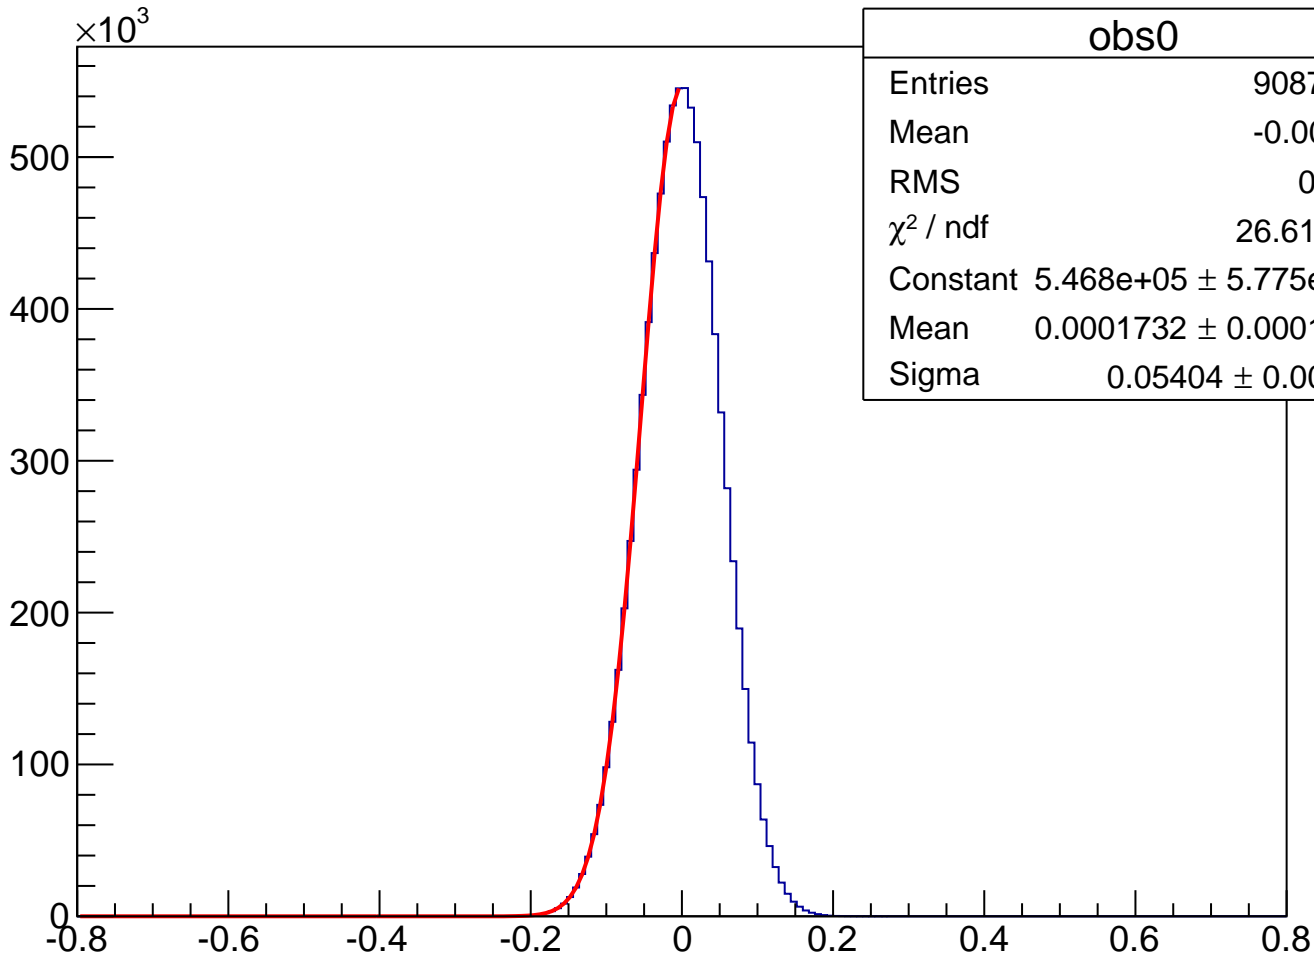

obs0

obs0	
Entries	9087246
Mean	-0.00143
RMS	0.053
χ^2 / ndf	26.61 / 32
Constant	$5.468\text{e}+05 \pm 5.775\text{e}+02$
Mean	0.0001732 ± 0.0001196
Sigma	0.05404 ± 0.00005