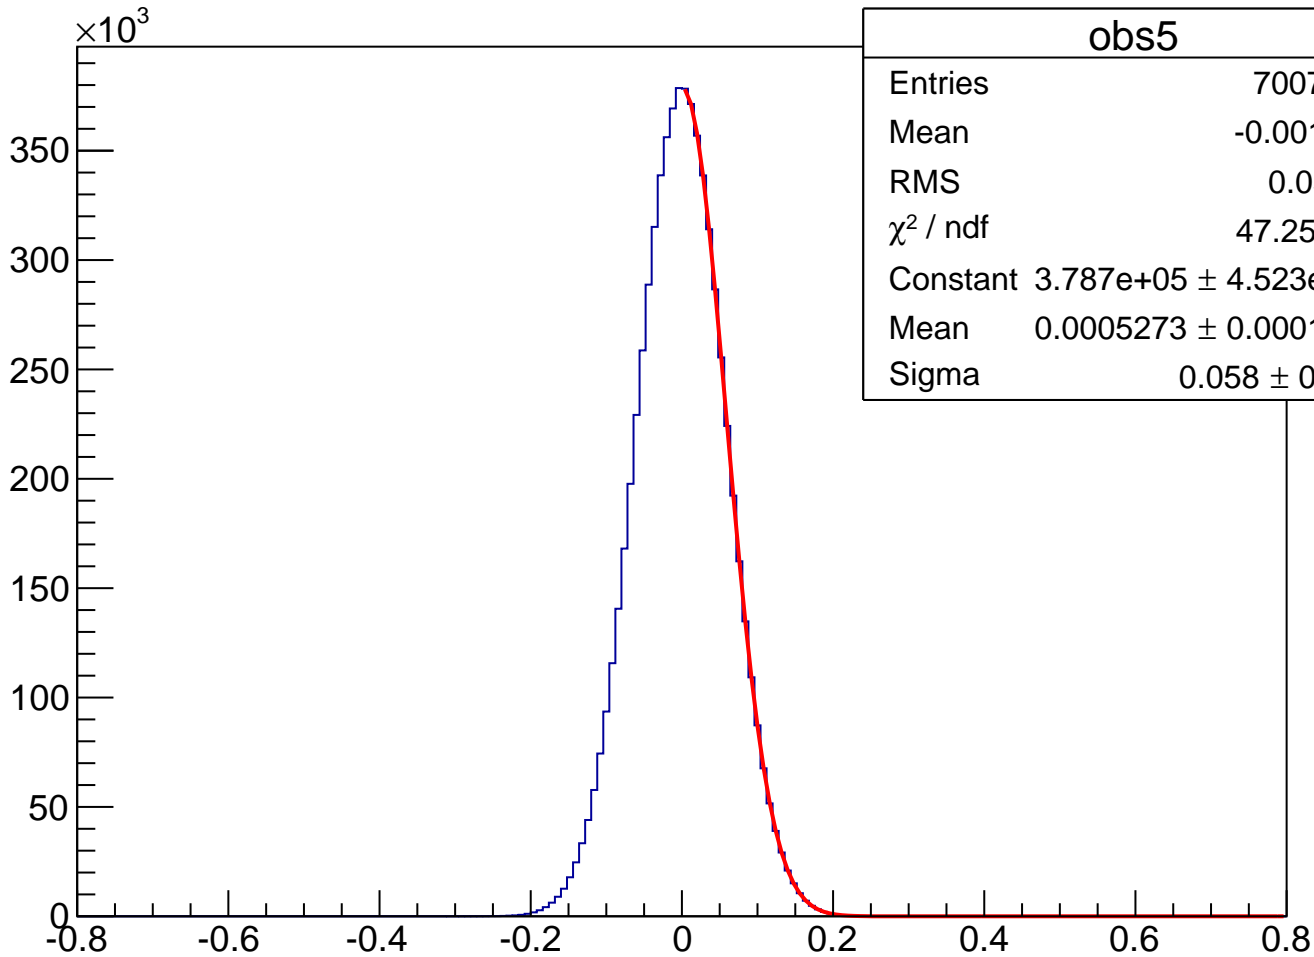

obs5

obs5	
Entries	7007898
Mean	-0.001158
RMS	0.05901
χ^2 / ndf	47.25 / 36
Constant	$3.787\text{e}+05 \pm 4.523\text{e}+02$
Mean	0.0005273 ± 0.0001464
Sigma	0.058 ± 0.000