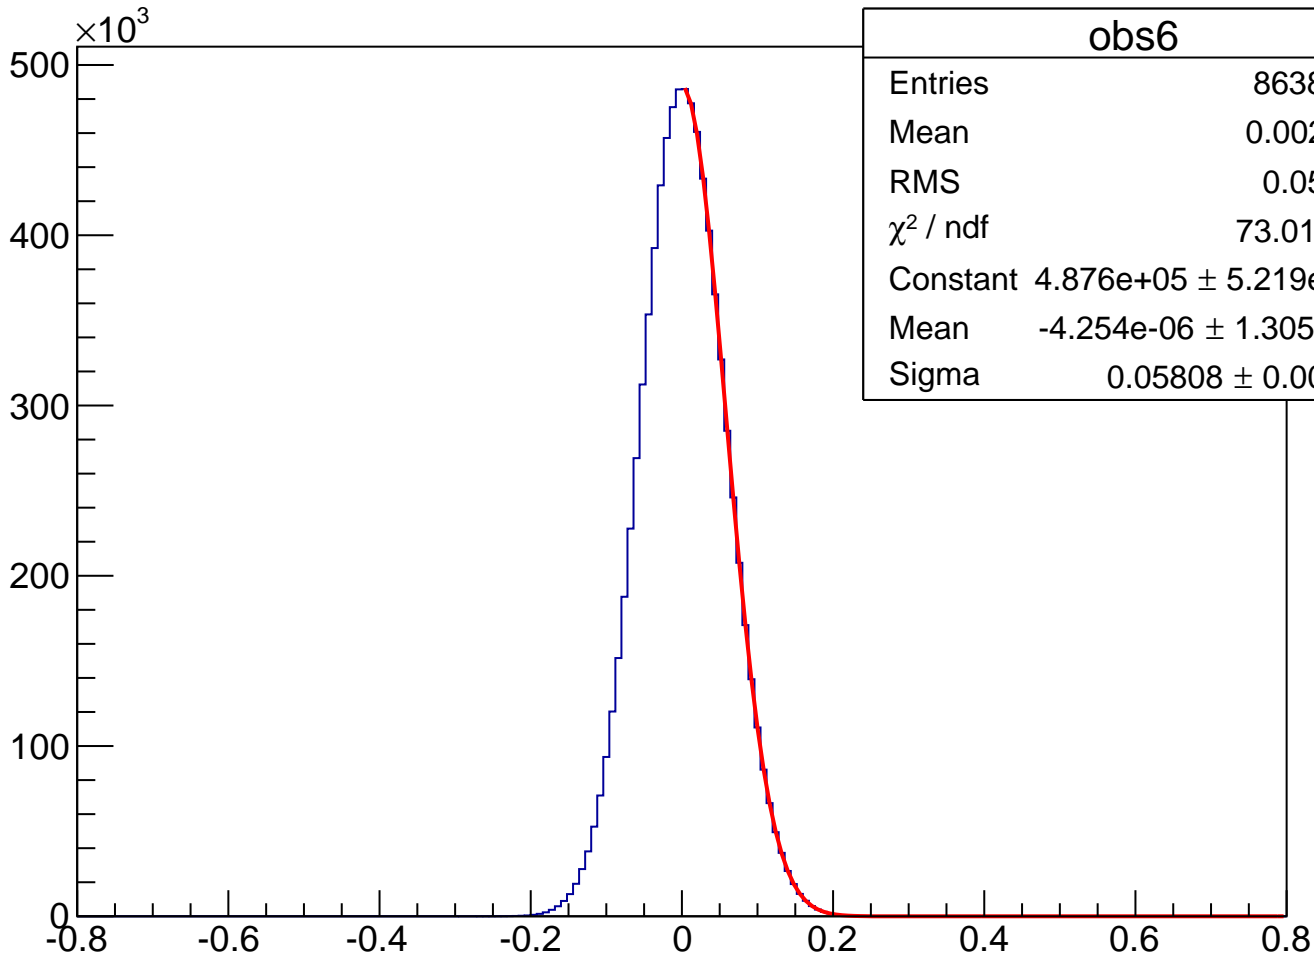

obs6

obs6	
Entries	8638134
Mean	0.002436
RMS	0.05653
χ^2 / ndf	73.01 / 35
Constant	$4.876\text{e}+05 \pm 5.219\text{e}+02$
Mean	$-4.254\text{e}-06 \pm 1.305\text{e}-04$
Sigma	0.05808 ± 0.00006