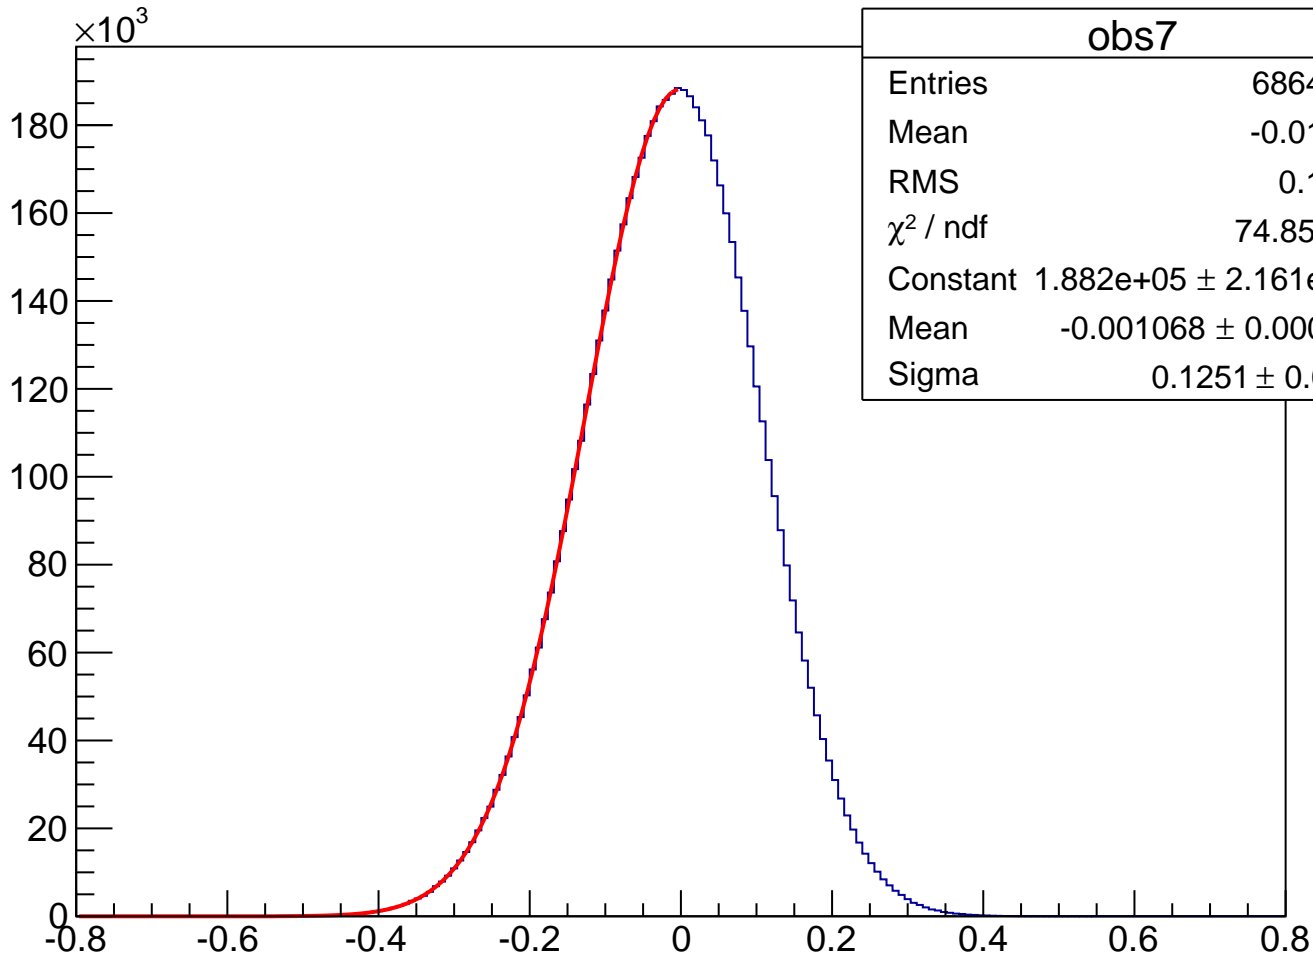

# obs7

obs7	
Entries	6864067
Mean	-0.01494
RMS	0.1167
$\chi^2 / \text{ndf}$	74.85 / 76
Constant	$1.882\text{e}+05 \pm 2.161\text{e}+02$
Mean	$-0.001068 \pm 0.000303$
Sigma	$0.1251 \pm 0.0001$