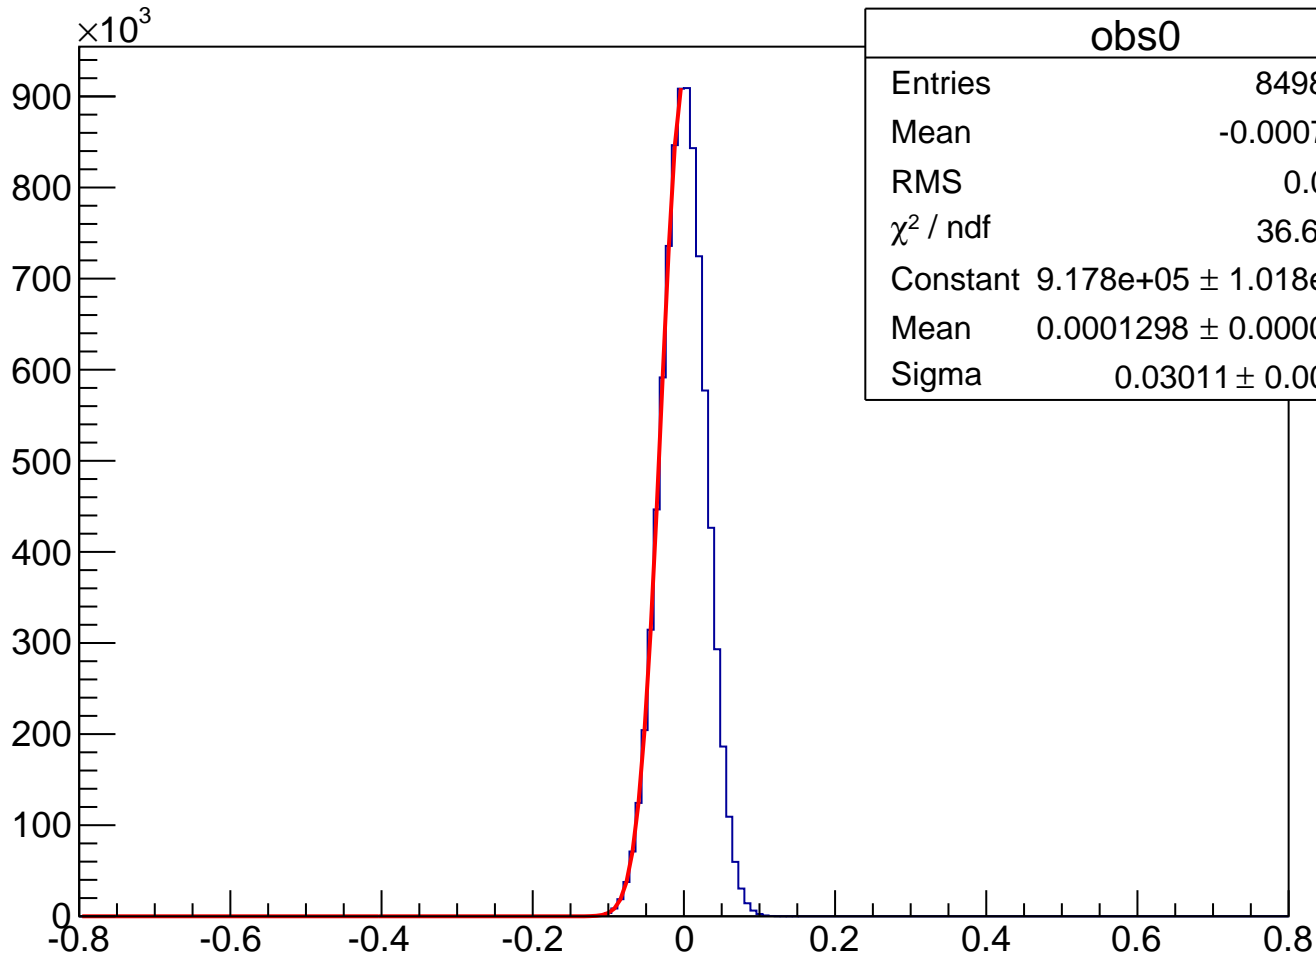

obs0

obs0	
Entries	8498458
Mean	-0.0007396
RMS	0.0295
χ^2 / ndf	36.6 / 17
Constant	$9.178\text{e}+05 \pm 1.018\text{e}+03$
Mean	0.0001298 ± 0.0000699
Sigma	0.03011 ± 0.00003