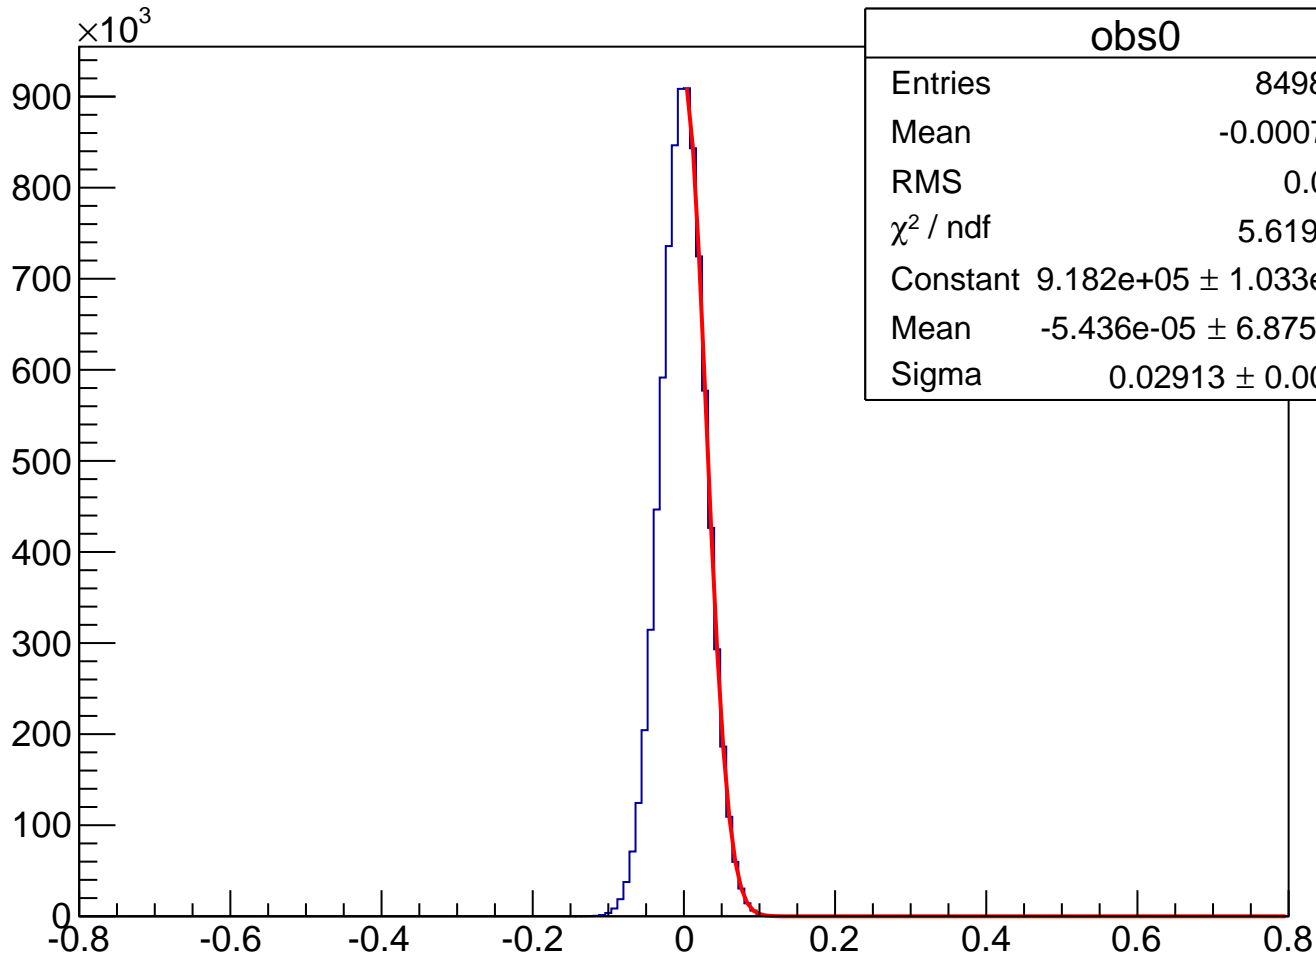

obs0

obs0	
Entries	8498458
Mean	-0.0007396
RMS	0.0295
$\chi^2 / \text{ndf}$	5.619 / 16
Constant	$9.182\text{e}+05 \pm 1.033\text{e}+03$
Mean	$-5.436\text{e}-05 \pm 6.875\text{e}-05$
Sigma	$0.02913 \pm 0.00003$