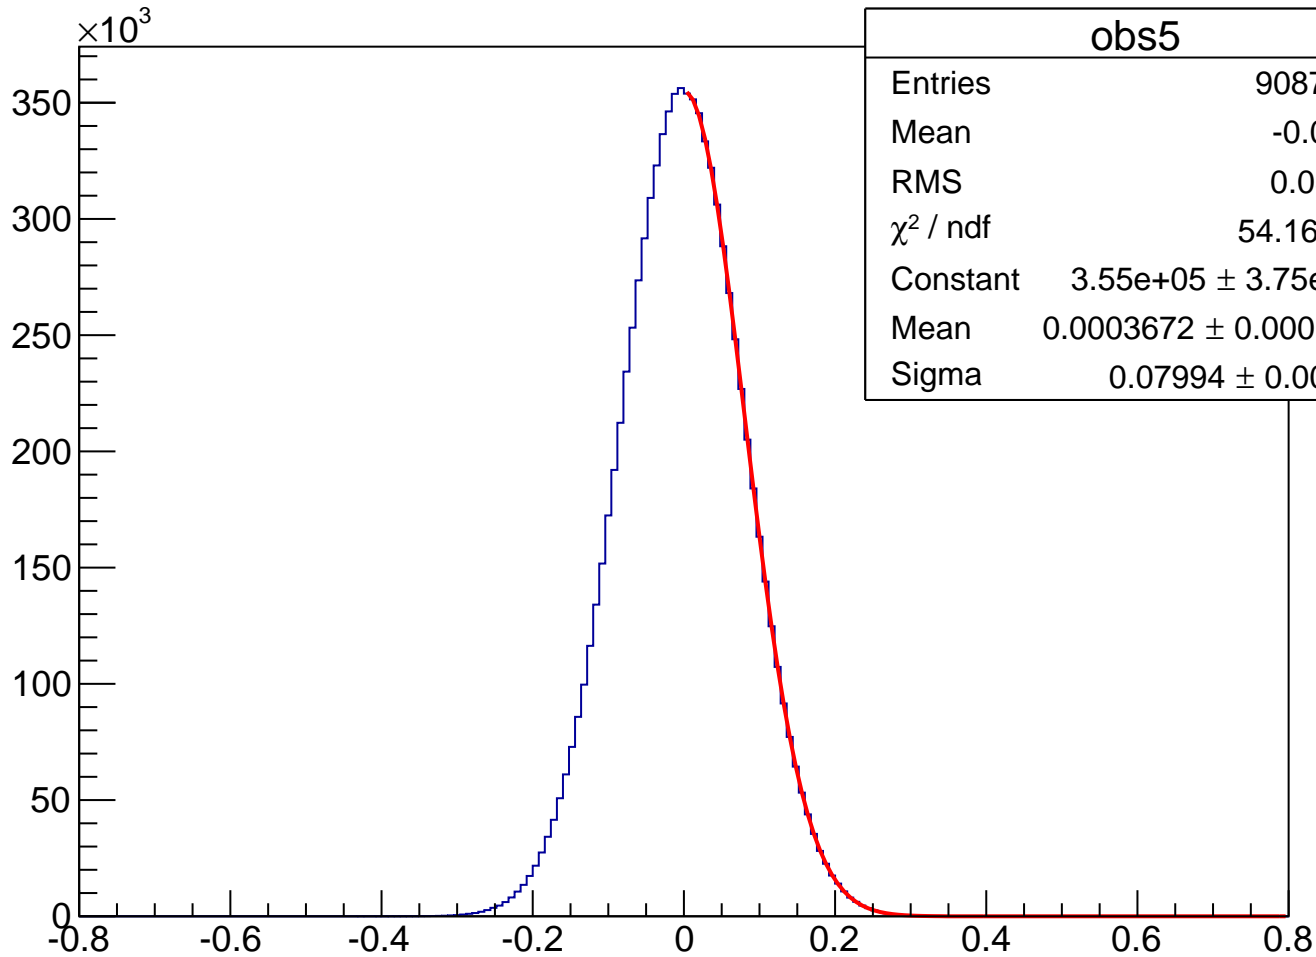

obs5

obs5	
Entries	9087246
Mean	-0.0023
RMS	0.08151
χ^2 / ndf	54.16 / 46
Constant	$3.55\text{e}+05 \pm 3.75\text{e}+02$
Mean	0.0003672 ± 0.0001781
Sigma	0.07994 ± 0.00008